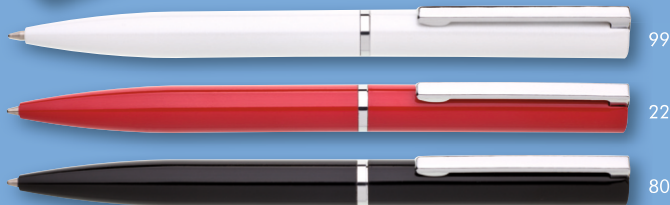

Evergreen
CLASSICS

NOVÁ
BARVA

ORIN | 1201313 | 11,40 Kč

25
40
44
45
49
54
85
91
92

57

GB

CELESTE | 1237210 | 45,10 Kč

kovová propiska v plastové krabičce

44

L A S E R
OD 100 KS 1 Kč
OD 300 KS ZDARMA

99
22
80

SECIA 2V1 | 1720140 | 28,70 Kč

kovová propiska 2v1, s červenou a modrou náplní

22
42
85

PASTE | 1211270 | 15,50 Kč

22