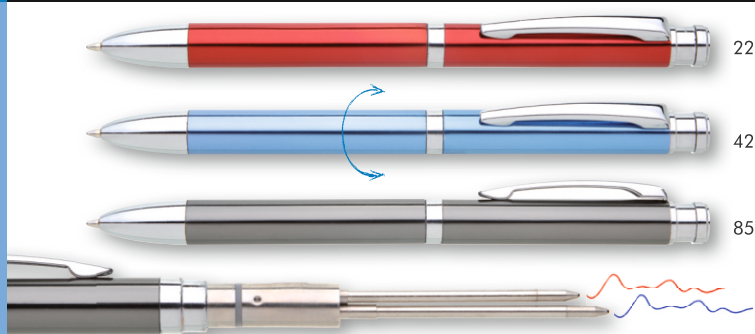

22
42
85

PASTE | 1211270 | 15,50 Kč

22

Při odběru 300-799 ks propisek laser za 1 Kč, příprava zdarma, od 800 ks propisek laser i příprava zdarma.

CELESTE od 100 ks za 1 Kč, příprava zdarma, od 300 ks laser i příprava zdarma.

Platí pro 1 logo/propiska na položku z tohoto letáku při objednání od 1. 7. do 31. 8. 2016 nebo do vyprodání zásob.

Uvedené ceny jsou bez DPH.