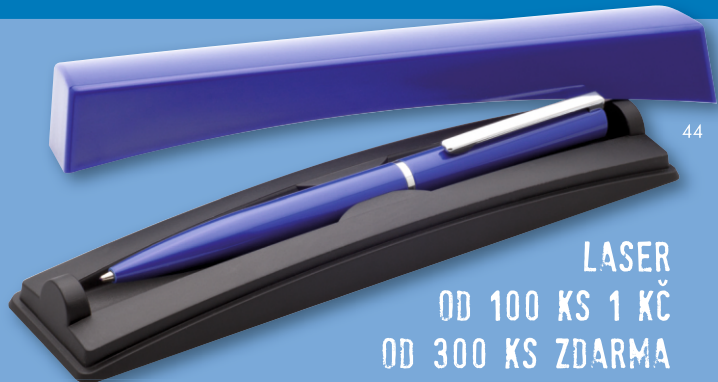

Evergreen
CLASSICS

NOVÁ
BARVA

ORIN | 1201313 | 11,40 Kč

25
40
44
45
49
54
85
91
92

57

GB

CELESTE | 1237210 | 45,10 Kč

kovová propiska v plastové krabičce