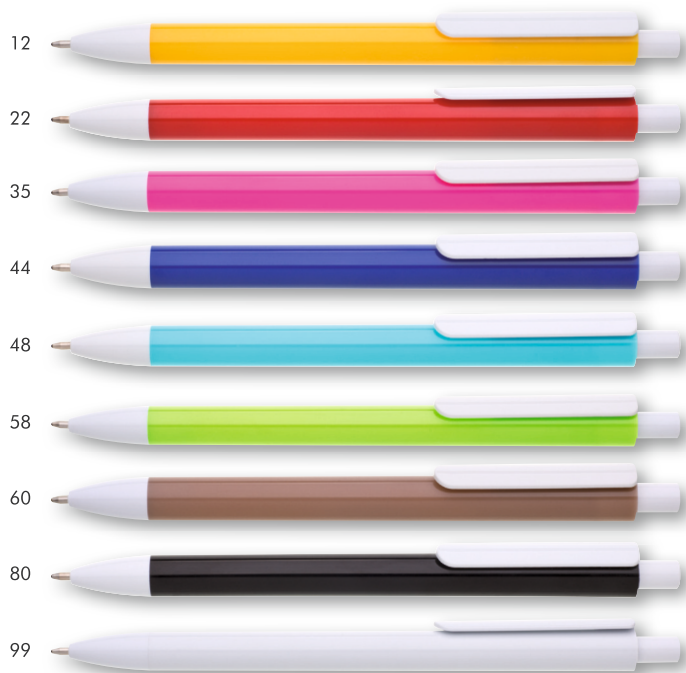

58

80

TAPPO | 1120220 | 2,90Kč

15

22

37

42

48

SPILO | 1157350 | 4,00Kč

12

22

35

44

48

58

60