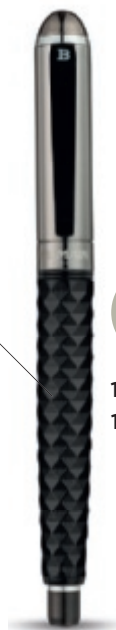

NEW
REFILL

10696600
10676600

BALMAIN
PARIS

ROLLER

Kov.

Elegantní a spolehlivý vzhled jsou společnými vlastnostmi tohoto rolleru. Exkluzivní design. Pero je doplněno hmatovým úchopem. Dodáváno v dárkové kazetě Balmain.
ø 1,3 x 14 cm

Doporučená dekorační technologie: Gravírování 40 x 5 mm*

Qty.	50	100	250	>1.000
CZK	101	99	97	95
€	3,60	3,53	3,46	3,39