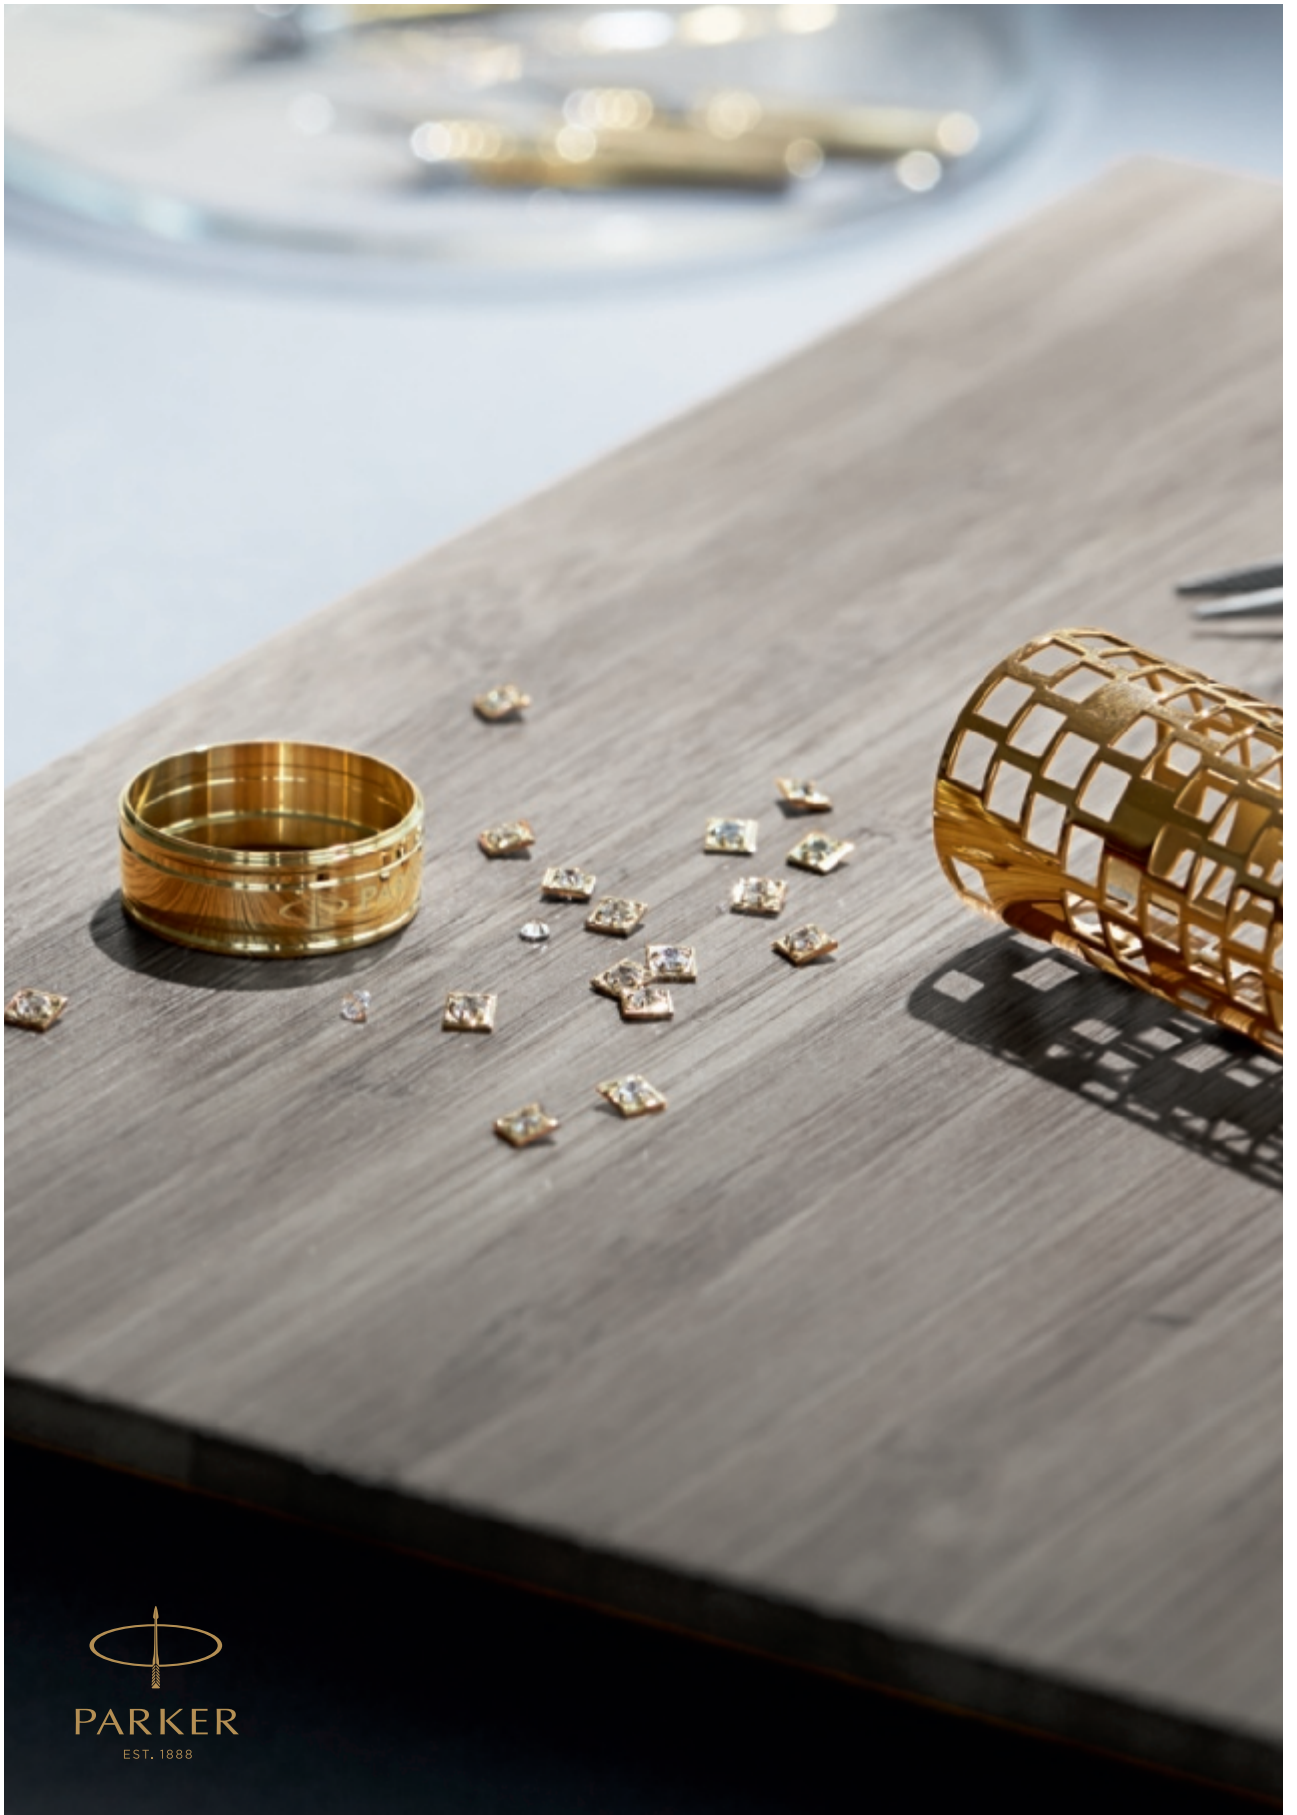

PARKER

EST. 1888

JOTTER

Jotter - ikona designu posledních 60 let, která okamžitě budí pozornost. S dychtivými barvami a výrazným tvarem zůstává Jotter nejpopulárnějším perem značky Parker, rozpoznatelné díky svému charakteristickému kliknutí.

10683800
Bond Street
Black

10684500
Victoria
Violet

10684400
Chelsea
Orange

10684300
Waterloo
Blue

10684200
Portobello
Purple

JOTTER

Kov.
ø 0,97 x 12,8 cm

Doporučená dekorační technologie: Gravírování 30 x 6 mm*

Qty.	25	100	250	>500
◆ CZK	366	359	352	345
€	13,06	12,80	12,54	12,29