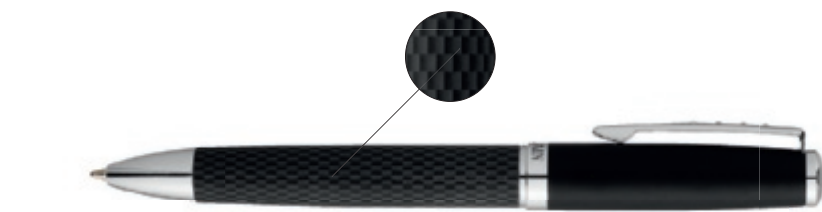

19982156

19982158

BALMAIN
PARIS

KULIČKOVÉ PERO

Kov a imitace kůže.

Exkluzivní design. Kuličkové pero potažené kůží v pouzdře z imitace kůže. Dodáváno v dárkovém obalu Balmain (vel.: 15 x 3,5 x 3 cm), 1,1 x 13,9 cm

Vyhovění: AZO • Formaldehyd

Doporučená dekorační technologie: Gravírování 35 x 6 mm*

Qty.	25	50	100	>500
CZK	383	375	368	360
€	13,66	13,39	13,12	12,86

10669900

BALMAIN
PARIS

DÁRKOVÁ SADA KULIČKOVÉHO PERA

Kov.

K jemnému odlišení od černé barvy má tento exkluzivně navržený pár kuličkového pera a rolleru povrch upraven potíštěným uhlíkovým vláknem. Příslušenstvím je kvalitní ochranné pouzdro. Dodáváno v dárkové kazetě Balmain (vel.: 17,8 x 11,3 x 2,8 cm), ø 1,2 x 13,5 cm

Doporučená dekorační technologie: Gravírování 40 x 6 mm*

Qty.	10	25	50	>100
CZK	797	781	765	750
€	28,44	27,87	27,31	26,77

10613300

BALMAIN
PARIS

DÁRKOVÁ SADA KULIČKOVÉHO PERA

Kov a imitace kůže.

Exkluzivní design. Kapesní koženkový zápisník (14 x 9,5 cm) s kontrastním štepováním a kuličkové pero s povrchovou úpravou v kůži. Dodáváno v dárkové kazetě Balmain v téže barvě (vel.: 19 x 17 x 4 cm), ø 1,3 x 13,5 cm

Vyhovění: AZO • Formaldehyd • PCP

Doporučená dekorační technologie: Gravírování 40 x 7 mm*

Qty.	10	25	50	>100
CZK	786	770	755	740
€	28,06	27,50	26,95	26,41