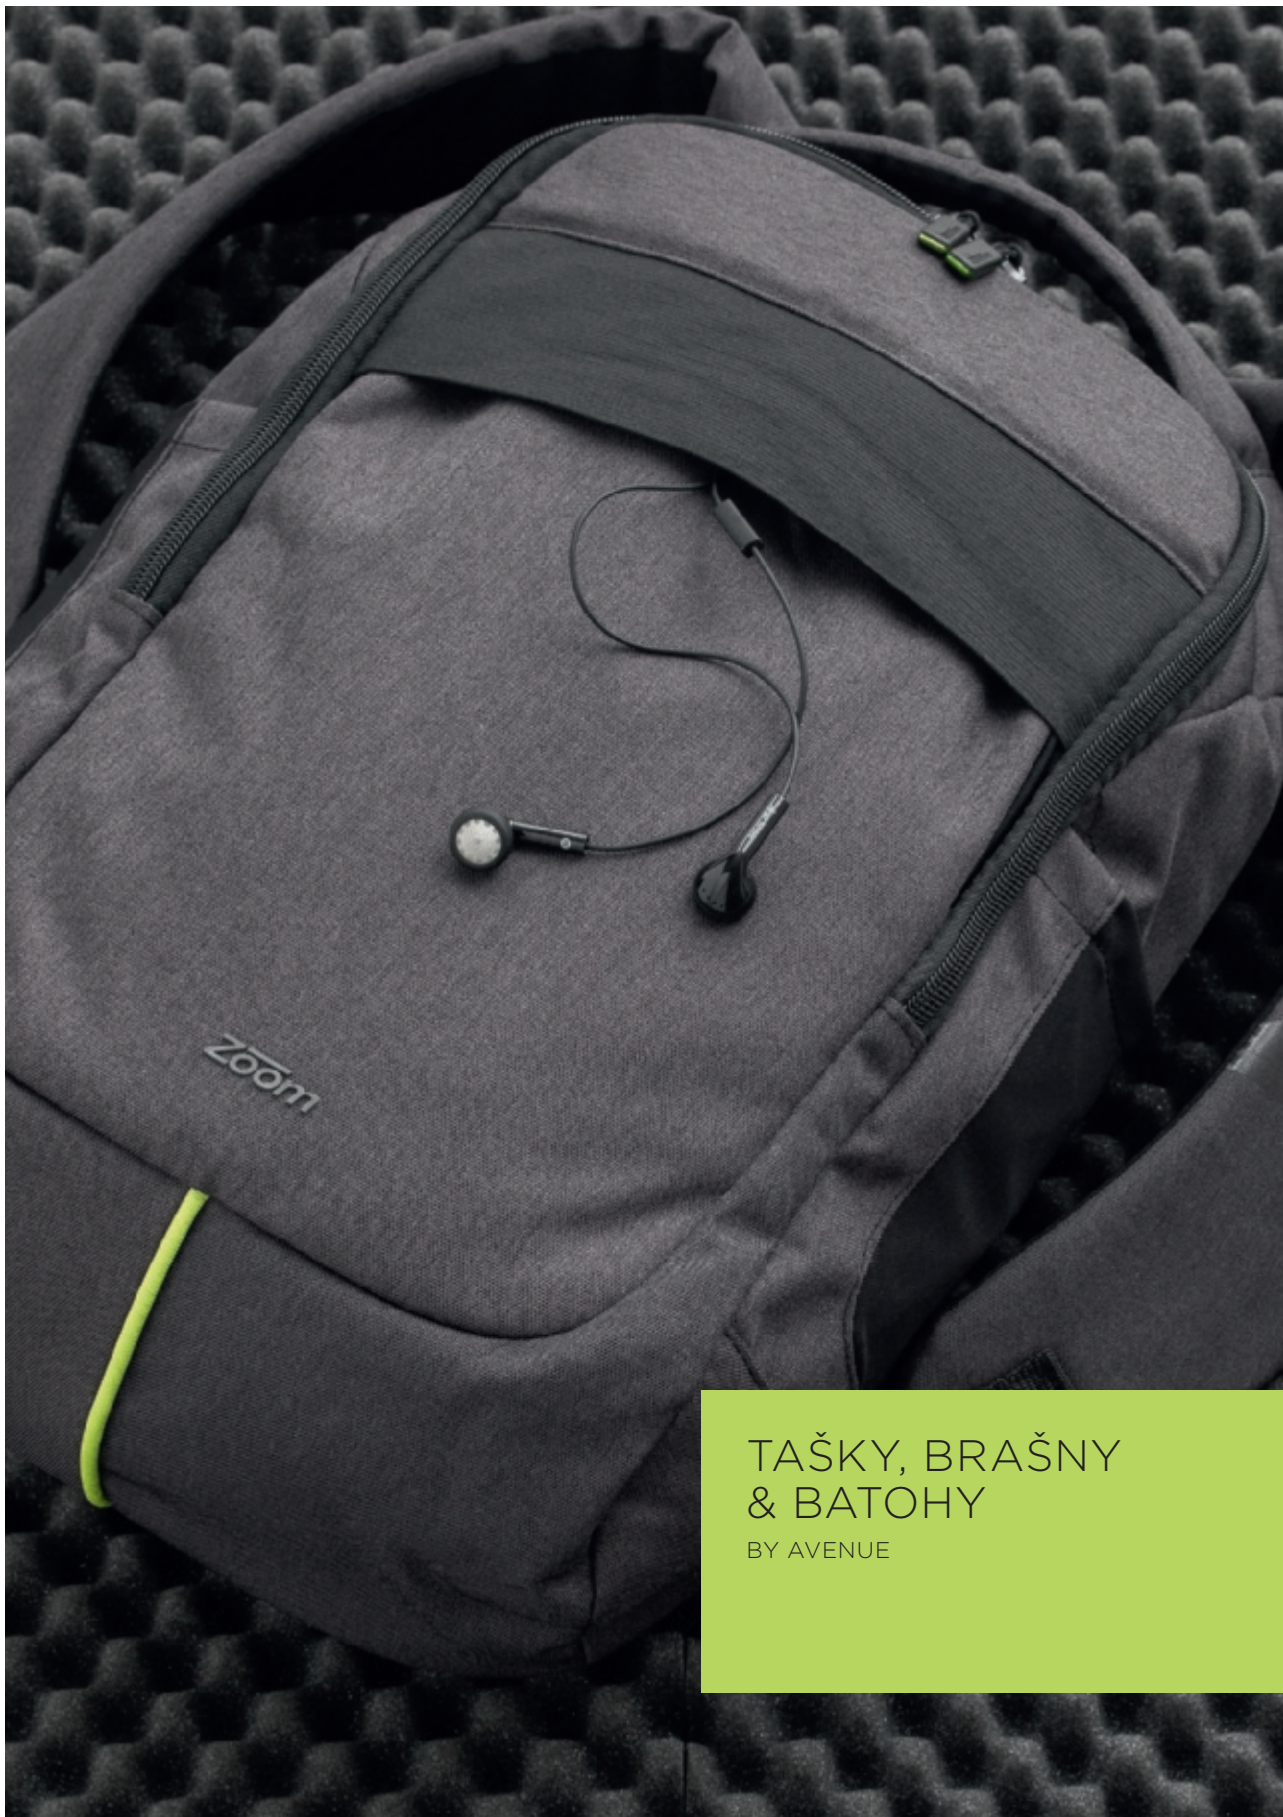

TAŠKY, BRAŠNY
& BATOHY

BY AVENUE

Avenue

BATOH VAULT NA NOTEBOOK 15.6" S RFID

Polyester 300D s PU vinylovými akcenty.

Elegantní, moderní batoh na notebook velikosti 15.6" s velkou přední kapsou na zip s karabinkou na klíče a speciální kapsou s technologií blokování RFID, v níž můžete přechovávat své karty a cestovní pas bez rizika krádeže identity. Velký hlavní prostor na zip pojme notebook 15.6" a poskytne samostatnou polstrovanou přihrádku na iPad® nebo tablet. Přední vertikální zip je navržen tak, aby Vám umožnil rychlý přístup k přední kapse. 2 přidavné boční kapsy nabízejí další úložný prostor a nastavitelné, polstrované popruhy batohu jsou pohodlné a umožňují připnout další cestovní předměty. Přepažkové ucho a popruh k připevnění na zavazadlo usnadňují cestování.

12 x 30,5 x 45,7 cm

Doporučená dekorační technologie: Transfer 140 x 160 mm*

Qty.	25	50	100	>500
CZK	526	516	506	495
€	18,78	18,41	18,04	17,68

NEW