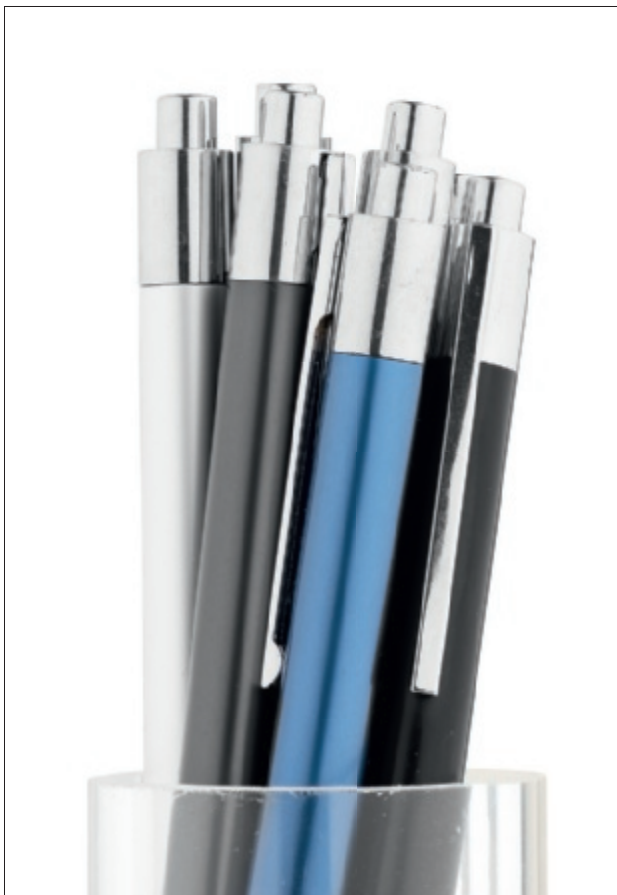

10700800

10700801

10700802

10700803

NEW

Avenue

KULIČKOVÉ PERO NAVIN

Kov.

Kuličkové pero kovového vzhledu s přitlačným mechanismem. Baleno v dárkové kazetě Avenue. ø 1,05 x 14 cm

Doporučená dekorací technologie: Tampónový tisk 70 x 5 mm*

Qty.	100	250	500	>1.000
CZK	21	21	20,50	20
€	0,76	0,74	0,73	0,71

NEW

10700700 10700701 10700702

Avenue

PLOCHÉ KULIČKOVÉ PERO EVIA

Kov.

Kuličkové pero s přitlačným mechanismem. Plochý tvar zamezuje skutálení pera a naopak umožňuje snadné připevnění k notesu. Baleno v dárkové kazetě Avenue.

Doporučená dekorací technologie: Tampónový tisk 55 x 6 mm*

Qty.	100	250	500	>1.000
CZK	39,50	38,50	38	37
€	1,40	1,38	1,35	1,32

NEW

10700600 10700601 10700602

Avenue

KULIČKOVÉ PERO MIŁOS

Kov.

Kuličkové pero s otočným mechanismem a příjemným pryžovým zakončením pro pohodlné držení. Speciální povrch je vhodný pro laserové gravírování. Baleno v dárkové sadě Avenue. ø 1,15 x 13,8 cm

Doporučená dekorací technologie: Gravírování 40 x 5 mm*

Qty.	100	250	500	>1.000
CZK	52,50	51,50	50,50	49,50
€	1,88	1,84	1,80	1,77