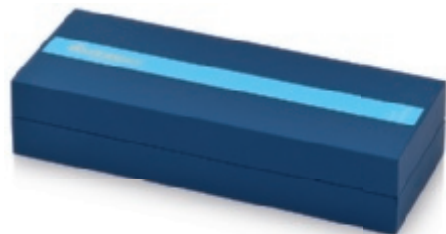

EXPERT

Kolekce Expert New Generation je dokonalým prostředkem pro sebevyjádření osobnosti. V této kolekci s výběrem odvážných nových barev, Taupe a Deep Brown, najdete ikonický design pro vytvoření skutečně rafinovaného obchodního stylu s důrazem na vlastní individualitu.

10650500