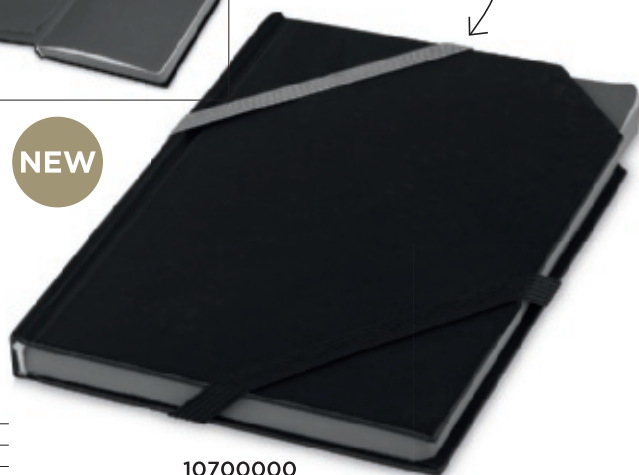

NEW

10700000

MARKS  AN

ELASTICKÝ ZÁPISNÍK STRIPE

Lepenka.

Zápisník exkluzivního designu s 96 listy (100gsm) linkovaného papíru. Obsahuje 2 elastické uzávěry, které mohou sloužit jako poutko na tužky a vnitřní kapsu na zadní straně. Baleno v dárkové kazetě Marksman. 2 x 14,7 x 21 cm