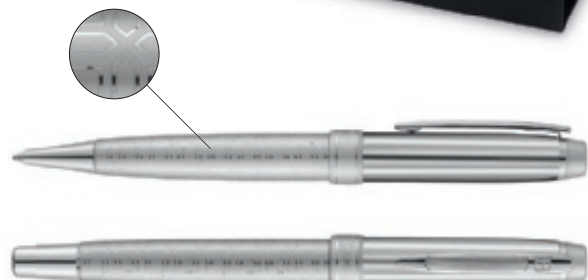

10680500

BALMAIN
PARIS

DÁRKOVÁ SADA S PEREM

Kov.

Skvělý způsob, jak zapsat své jméno do paměti lidí - toto kuličkové pero a roller exkluzivního designu mají krásný leptaný vzor a určené místo na uzávěru pro potisk Vašeho loga. Dodáváno v dárkové kazetě Balmain. 16,5 x 6,5 x 2,8 cm

Doporučená dekorační technologie: Gravírování 40 x 5 mm*

Qty.	25	50	100	>500
CZK	531	521	510	500
€	18,95	18,57	18,20	17,84