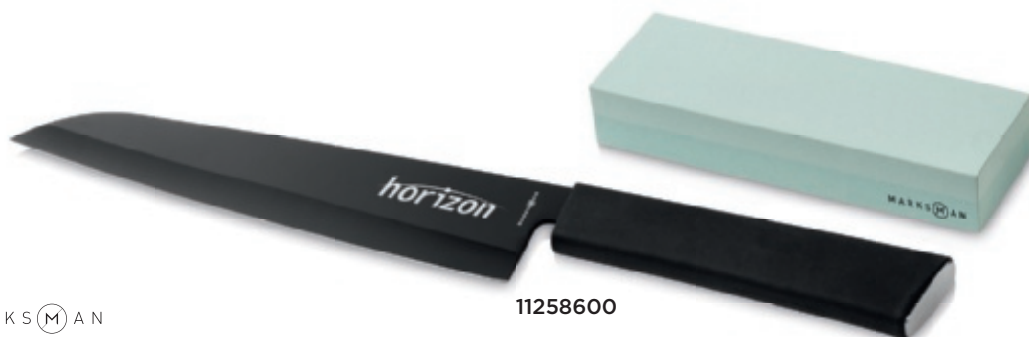

11258600

MARKS AN

KUCHAŘSKÝ NŮŽ A BROUSEK ELEMENT

Nerezová ocel, TPR a kov.

Kuchařský nůž 8", exkluzivní design Marksman, vyrobený z nerezové oceli, každá čepel má nepřilnavou úpravu a precizně nabroušené ostří pro dokonalé krájení. Rukojeti jsou vyrobeny z TPR s leštěným kovovým krytem. Brousek je určen k broušení nožů. Dodáváno v dárkové kazetě Marksman.

36,5 x 14,5 x 3,5 cm

Vyhovění: Bezpečné pro kontakt s potravinami • Testováno na kadmium
Doporučená dekorační technologie: Gravírování 120 x 15 mm*

Qty.	10	25	50	>100
CZK	744	729	714	700
€	26,54	26,01	25,49	24,98