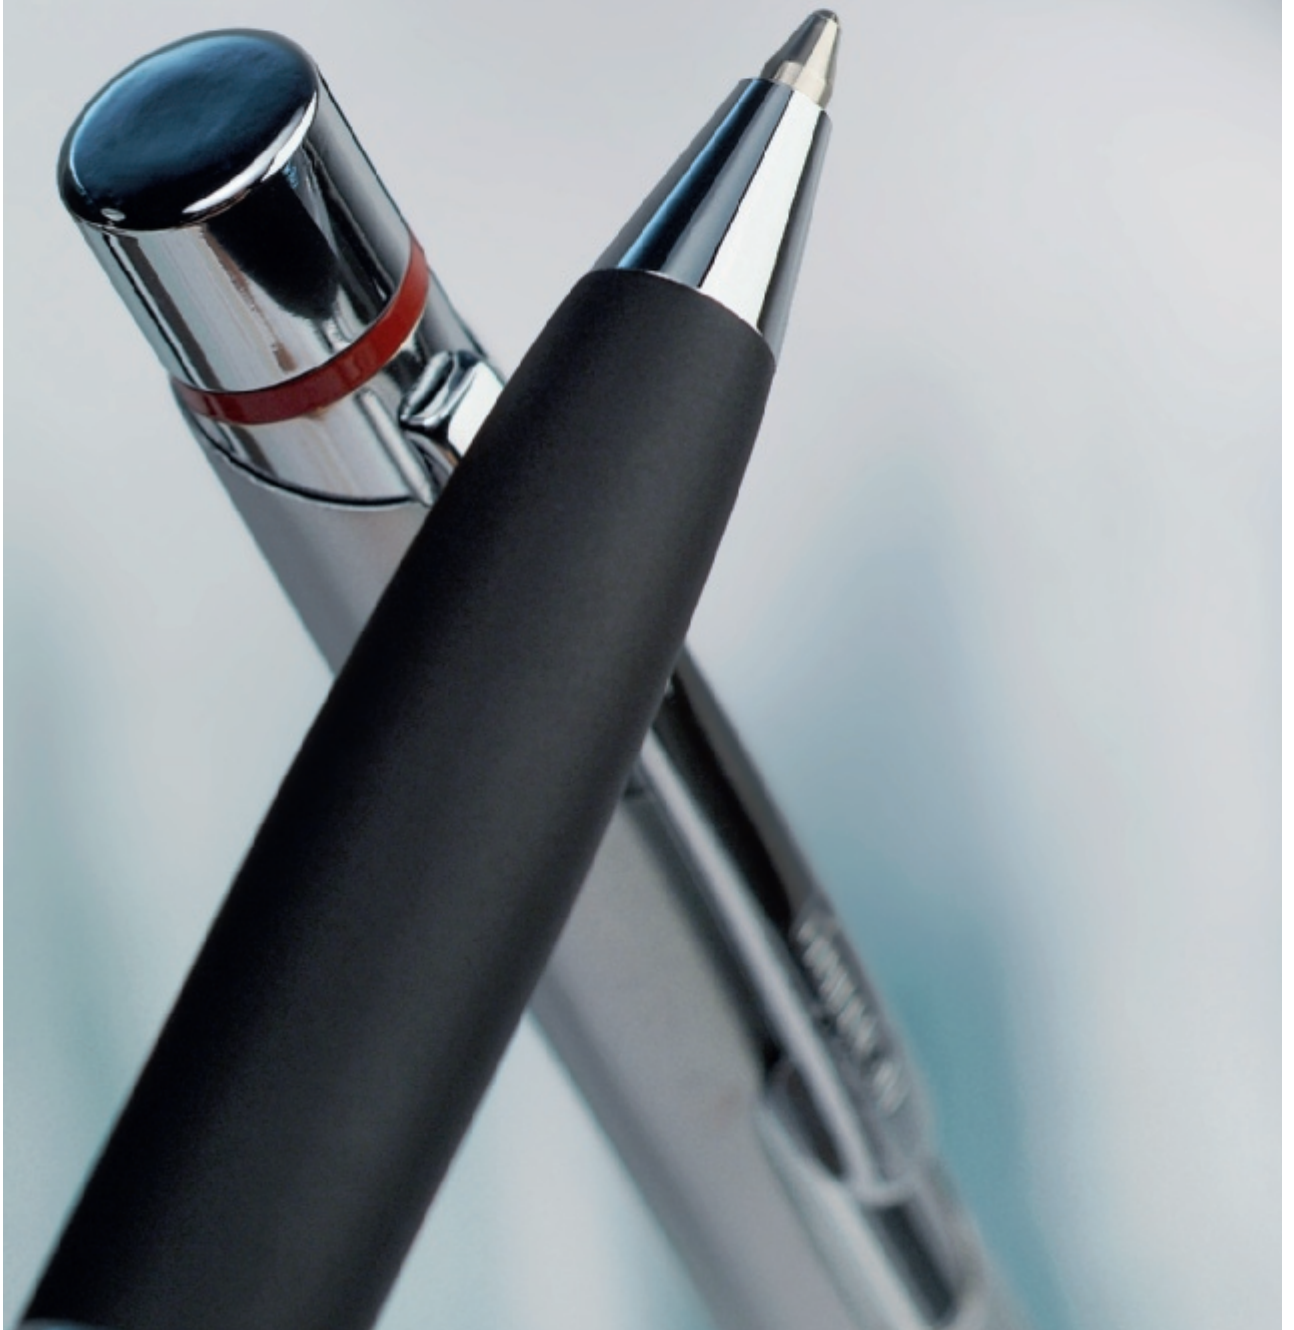

rotting
Germany 1928

10652600

10652602

Germany 1928

KULIČKOVÉ PERO TIKKY

Plast.

Tikky, vstupte do světa hladkých kuličkových per rOtring. Ergonomická úchopová část pera zvlněného tvaru umožňuje jeho skvělé ovládání. Pohodlné psaní hladce klouzající kuličkou. Skvělý nástroj pro precizní psaní a kreslení. V dárkové kazetě rOtring. Součástí je jedna náplň do kuličkových per. Exkluzivní design. ø 0,85 x 13,8 cm

Doporučená dekorační technologie: Tampónový tisk 35 x 5 mm*

Qty.	25	100	250	>500
◆ CZK	103	101	99	97
€	3,68	3,60	3,53	3,46

10652702

10652701

10652703

10652704

10652705

10652706

Germany 1928

MIKROTUŽKA TIKKY

Plast.

Lehká mikrotužka (tuha 0,5 mm) s pogumovaným úchopem, určena pro náčrtky, technické výkresy a texty, u nichž je nutná precizní přesnost. Tuha z materiálu Hi-Polymer zajišťuje vysokou přizpůsobivost a odolnost, jestliže budete udržovat hrot držiči tuhu v čistotě. Zabudovaná guma pod krytkou tlačítka. V dárkové kazetě rOtring. Součástí je jedna náplň tuhy. Exkluzivní design. ø 0,85 x 13,8 cm

Doporučená dekorační technologie: Tampónový tisk 35 x 5 mm*

Qty.	25	100	250	>500
◆ CZK	103	101	99	97
€	3,68	3,60	3,53	3,46

10652800

10652801

Germany 1928

MULTIFUNKČNÍ PERO TIKKY

Plast.

Multifunkční pero s pogumovaným úchopem a mechanismem „magic view“, kterým lze volit mezi tužkou (tuha 0,7 mm) nebo kuličkovým perem, pokud potřebujeme kreslit, psát nebo zvýrazňovat. Držte pero v ruce, najdete si požadovanou ikonku volby a stisknete tlačítko. Zabudovaná guma pod krytkou tlačítka. V dárkové kazetě rOtring. Dodáváno s náplněmi. Exkluzivní design. ø 0,85 x 14,75 cm

Doporučená dekorační technologie: Tampónový tisk 40 x 7 mm*

Qty.	10	25	50	>100
◆ CZK	419	410	402	394
€	14,94	14,64	14,35	14,06

10652101

10652100

Germany 1928

KULIČKOVÉ PERO MADRID

Kov.

Kde je vyžadován atraktivní vzhled a preciznost, tam rozhodně vynikne řada Madrid. Se svým inteligentním designem a jemným mechanismem je ideálním nástrojem pro kreativní osobnosti. V dárkové kazetě rOtring. Součástí je jedna náplň do kuličkových per. Exkluzivní design. ø 0,9 x 13,4 cm

Doporučená dekorační technologie: Tampónový tisk 55 x 6 mm*

Qty.	25	100	250	>500
◆ CZK	206	202	198	194
€	7,36	7,21	7,06	6,92