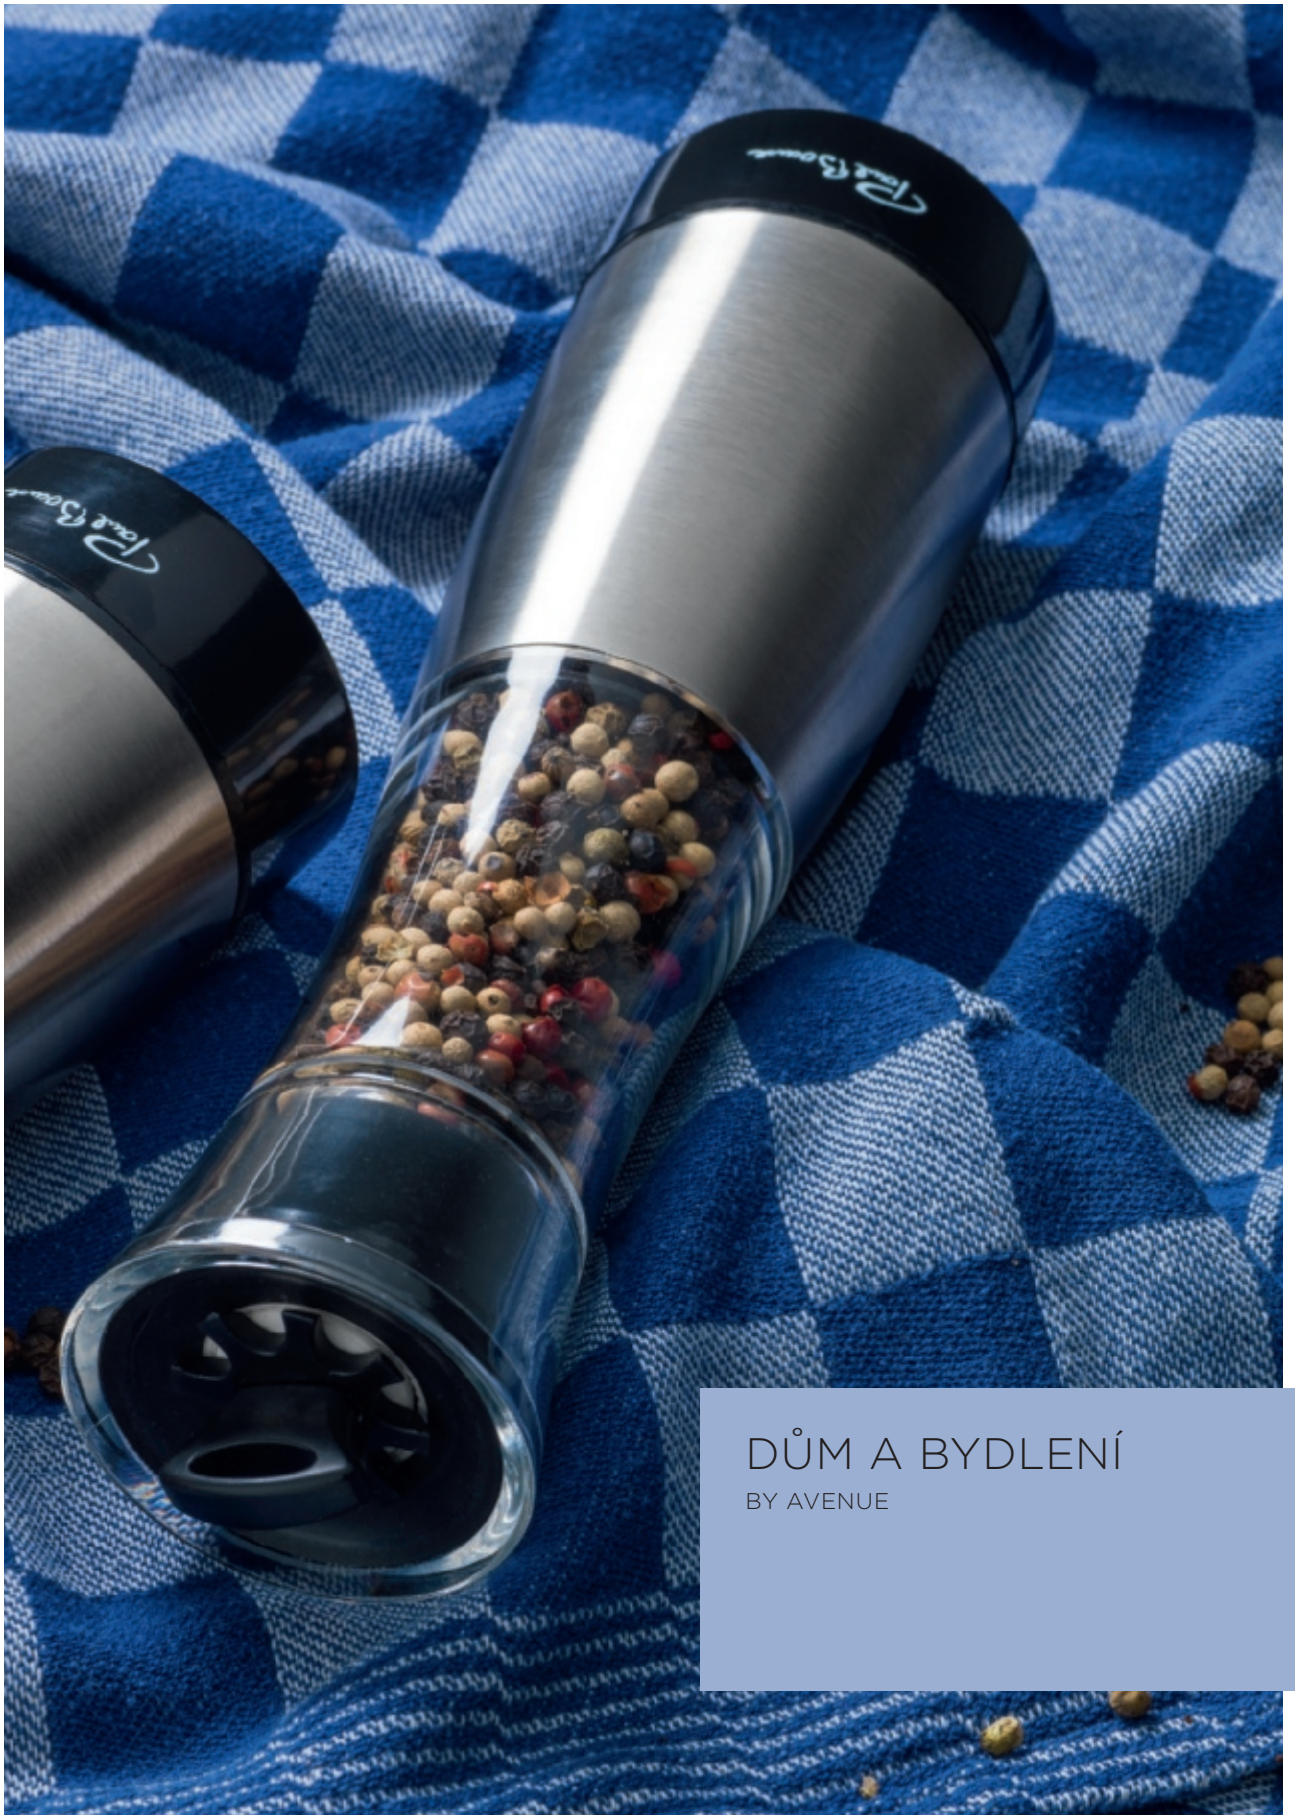

DŮM A BYDLENÍ

BY AVENUE