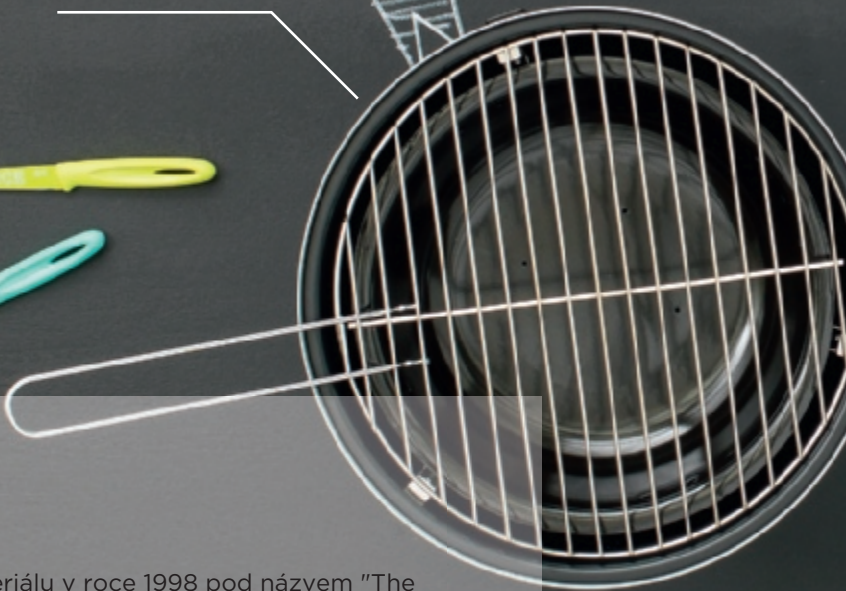

11269900 P211

KEEP IT'S

11253700 P213