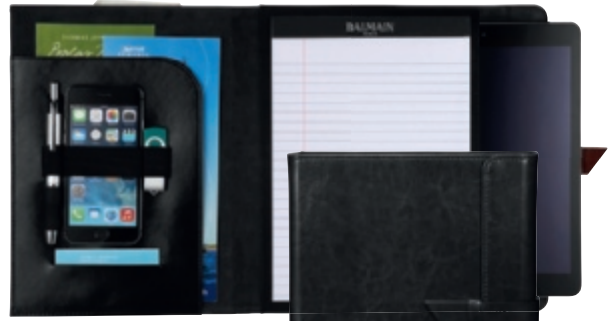

10682900

BALMAIN
PARIS

VELKÉ PADFOLIO

Imitace kůže.

Exkluzivní design. Padfolio s vnitřní výstelkou z imitace semiše. Vnější klopka se záložkou a uzávěrem na poutko. Vnitřní kapsa na tablet až do velikosti 10" včetně všech verzí iPad Air a Samsung Galaxy. Odolná podšívka chrání Váš tablet proti poškrábání. Vnitřní organizér s kapsou na dokumenty a přihrádkou na vizitky. Elastická poutka na chytrý telefon a kuličkové pero (plus stylus). Obsahuje zápisník s 30 listy. Baleno v dárkové kazetě Balmain. 26,6 x 19,68 x 2,54 cm

Doporučená dekorační technologie: Sítotisk 140 x 65 mm*

Qty.	25	50	100	>500
CZK	531	521	510	500
€	18,95	18,57	18,20	17,84