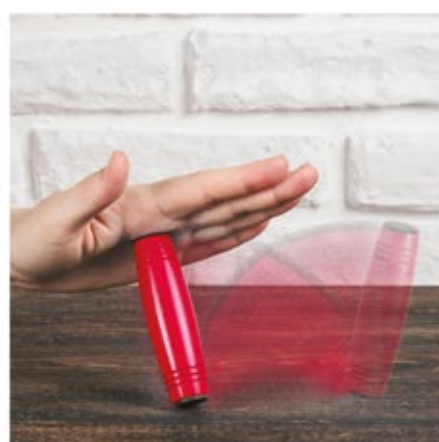

NEW **RAYXEL** AP781650
■ 385×590×5 mm
♀ S1 (2C, 320×120 mm),
UV (FC, 320×120 mm)
Selfie fotorámeček, lepenka/pěna.

NEW **CARREY** AP781647
■ 200×250 mm
♀ S1 (1C, 80×30 mm)
Selfie set s 5 foto rekvizitami, lepenka/dřevo.