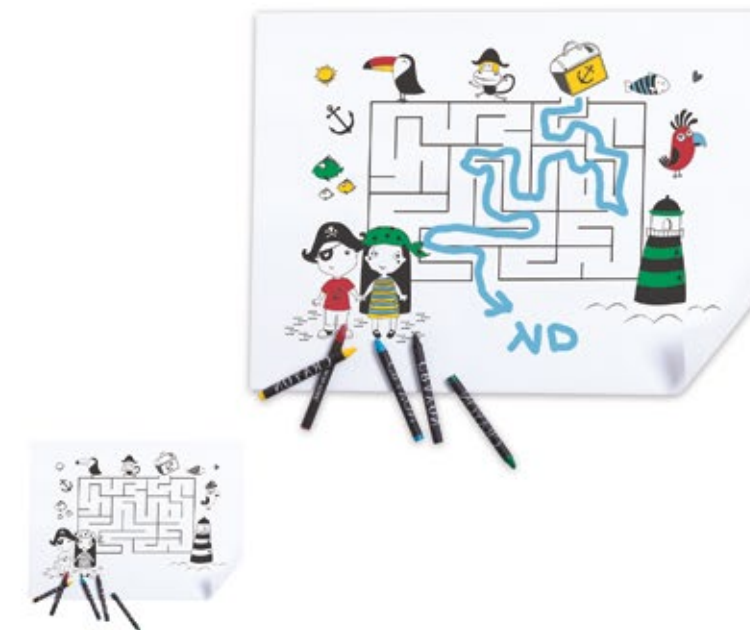

NEW ROZIM AP781809-01

400×300 mm
T1 (8C, 100×50 mm)
Prostírání na vybarvení z netkané textilie a s 5 voskovkami.