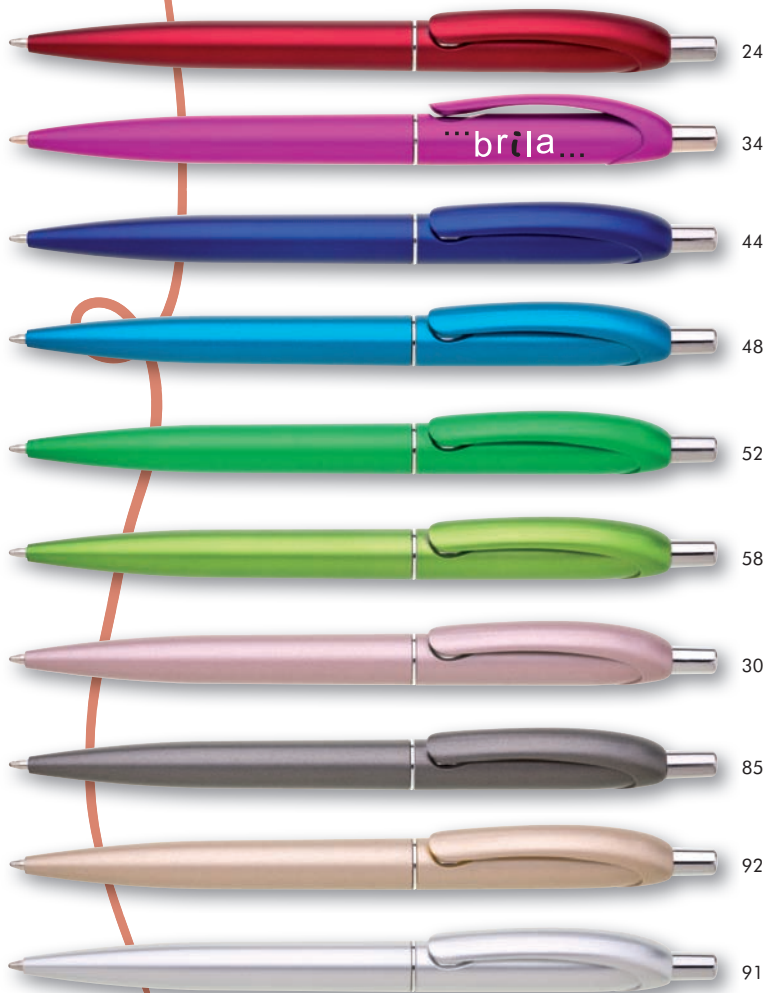

BRILA | 1186170 | 6,90 Kč

PLASTOVÁ PROPISKA S METALICKÝM POVRCHEM

- rozměr: 140 x 11 mm
- potisk: T1