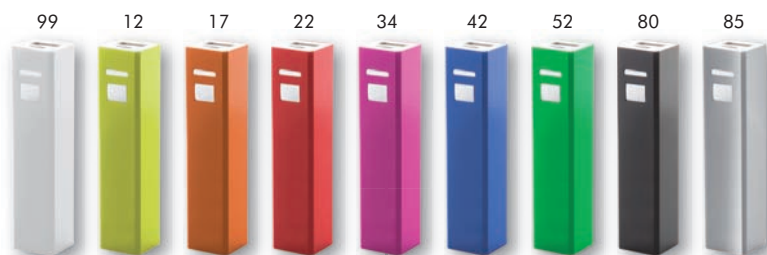

EPO USB 4 GB | 4985204 | 119 Kč

USB V MINI ROZMĚRU

- rozměr: 30 x 13 mm
- MOQ: 50 ks
- značení: epoxy logo v ceně, laser LX

ZERHA | 4174146 | 149 Kč

HLINÍKOVÁ USB POWER BANKA

- balení: bílá papírová krabička
- kapacita: 2200 mAh
- dodáváno včetně USB-micro nabíjecího kabelu
- rozměr 22 x 94 x 22 mm
- značení: laser LX, potisk TX