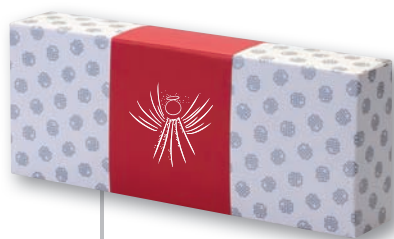

ANGEL | 4952600 | 11,90 Kč

PAPÍROVÝ NÁVLEK NA KRABÍČKU
S VÁNOČNÍM MOTIVEM
■ rozměr: 70 x 290 mm