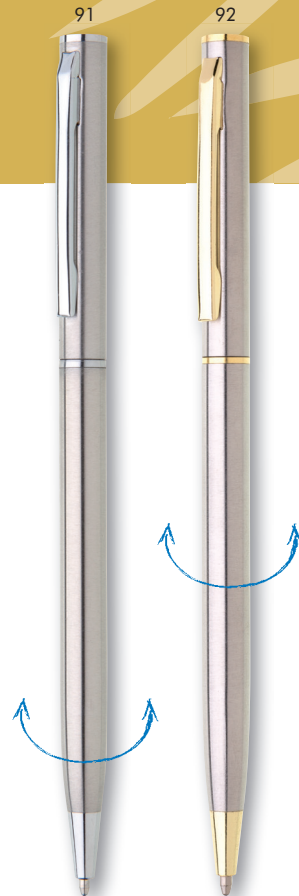

PIAZA STEEL | 1220019 18,90 Kč

TENKÁ KOVOVÁ OTOČNÁ PROPISKA

- rozměr: 130 x 7 mm
- laser: zlato-šedý
- potisk: T2+ [max. 2 barvy]
- možnost balení: viz. strana 26