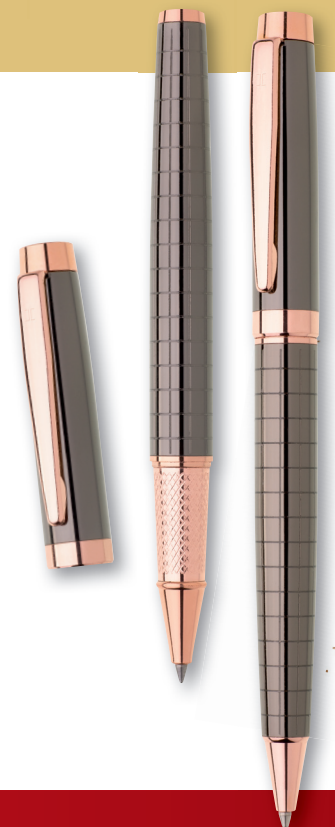

91

TRAMONTO BP | 1206760 120 Kč

ELEGANTNÍ KOVOVÁ PROPISKA

- rozměr: 140 x 10 mm ■ materiál: mosaz
- laser: šedo-zlatý ■ možnost balení: viz. strana 26

TRAMONTO RP | 1306760 150 Kč

ELEGANTNÍ KOVOVÝ ROLLER

- rozměr: 140 x 10 mm ■ materiál: mosaz
- laser: šedo-zlatý ■ možnost balení: viz. strana 26

TRAMONTO SET | 1906761 390 Kč

DÁRKOVÝ SET S PROPISKOU A ROLLEREM V ŠEDÉ KRABÍČCE

- materiál krabičky: imitace kůže + vnitřní samet
- rozměr: 160 x 70 x 38 mm ■ potisk: T3

MILANO BP | 1256380 120 Kč

ELEGANTNÍ KOVOVÁ PROPISKA

- rozměr: 135 x 12 mm ■ materiál: mosaz ■ laser: šedo-zlatý
- možnost balení: viz. strana 26

MILANO RP | 1356380 150 Kč

ELEGANTNÍ KOVOVÝ ROLLER

- rozměr: 135 x 12 mm ■ materiál: mosaz ■ laser: šedo-zlatý
- možnost balení: viz. strana 26

MILANO SET | 1956381 390 Kč

DÁRKOVÝ SET S PROPISKOU A ROLLEREM V ŠEDÉ KRABÍČCE

- materiál krabičky: imitace kůže + vnitřní samet
- rozměr: 165 x 68 x 30 mm ■ potisk: T3

85