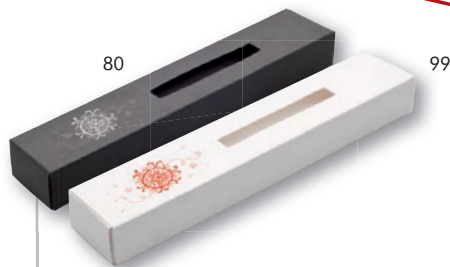

SAMOLEPKA S VÁNOČNÍM MOTIVEM  
■ rozměr: 40 x 40 mm

ANGEL | 4952600 | 11,90 Kč

PAPÍROVÝ NÁVLEK NA KRABÍČKU  
S VÁNOČNÍM MOTIVEM  
■ rozměr: 70 x 290 mm

STRO | 4966200 | 6,90 Kč

OZDOBNÉ LÝKOVÉ BALENÍ KRABÍČKY  
(vhodné pro kombinaci s komplimentkou)